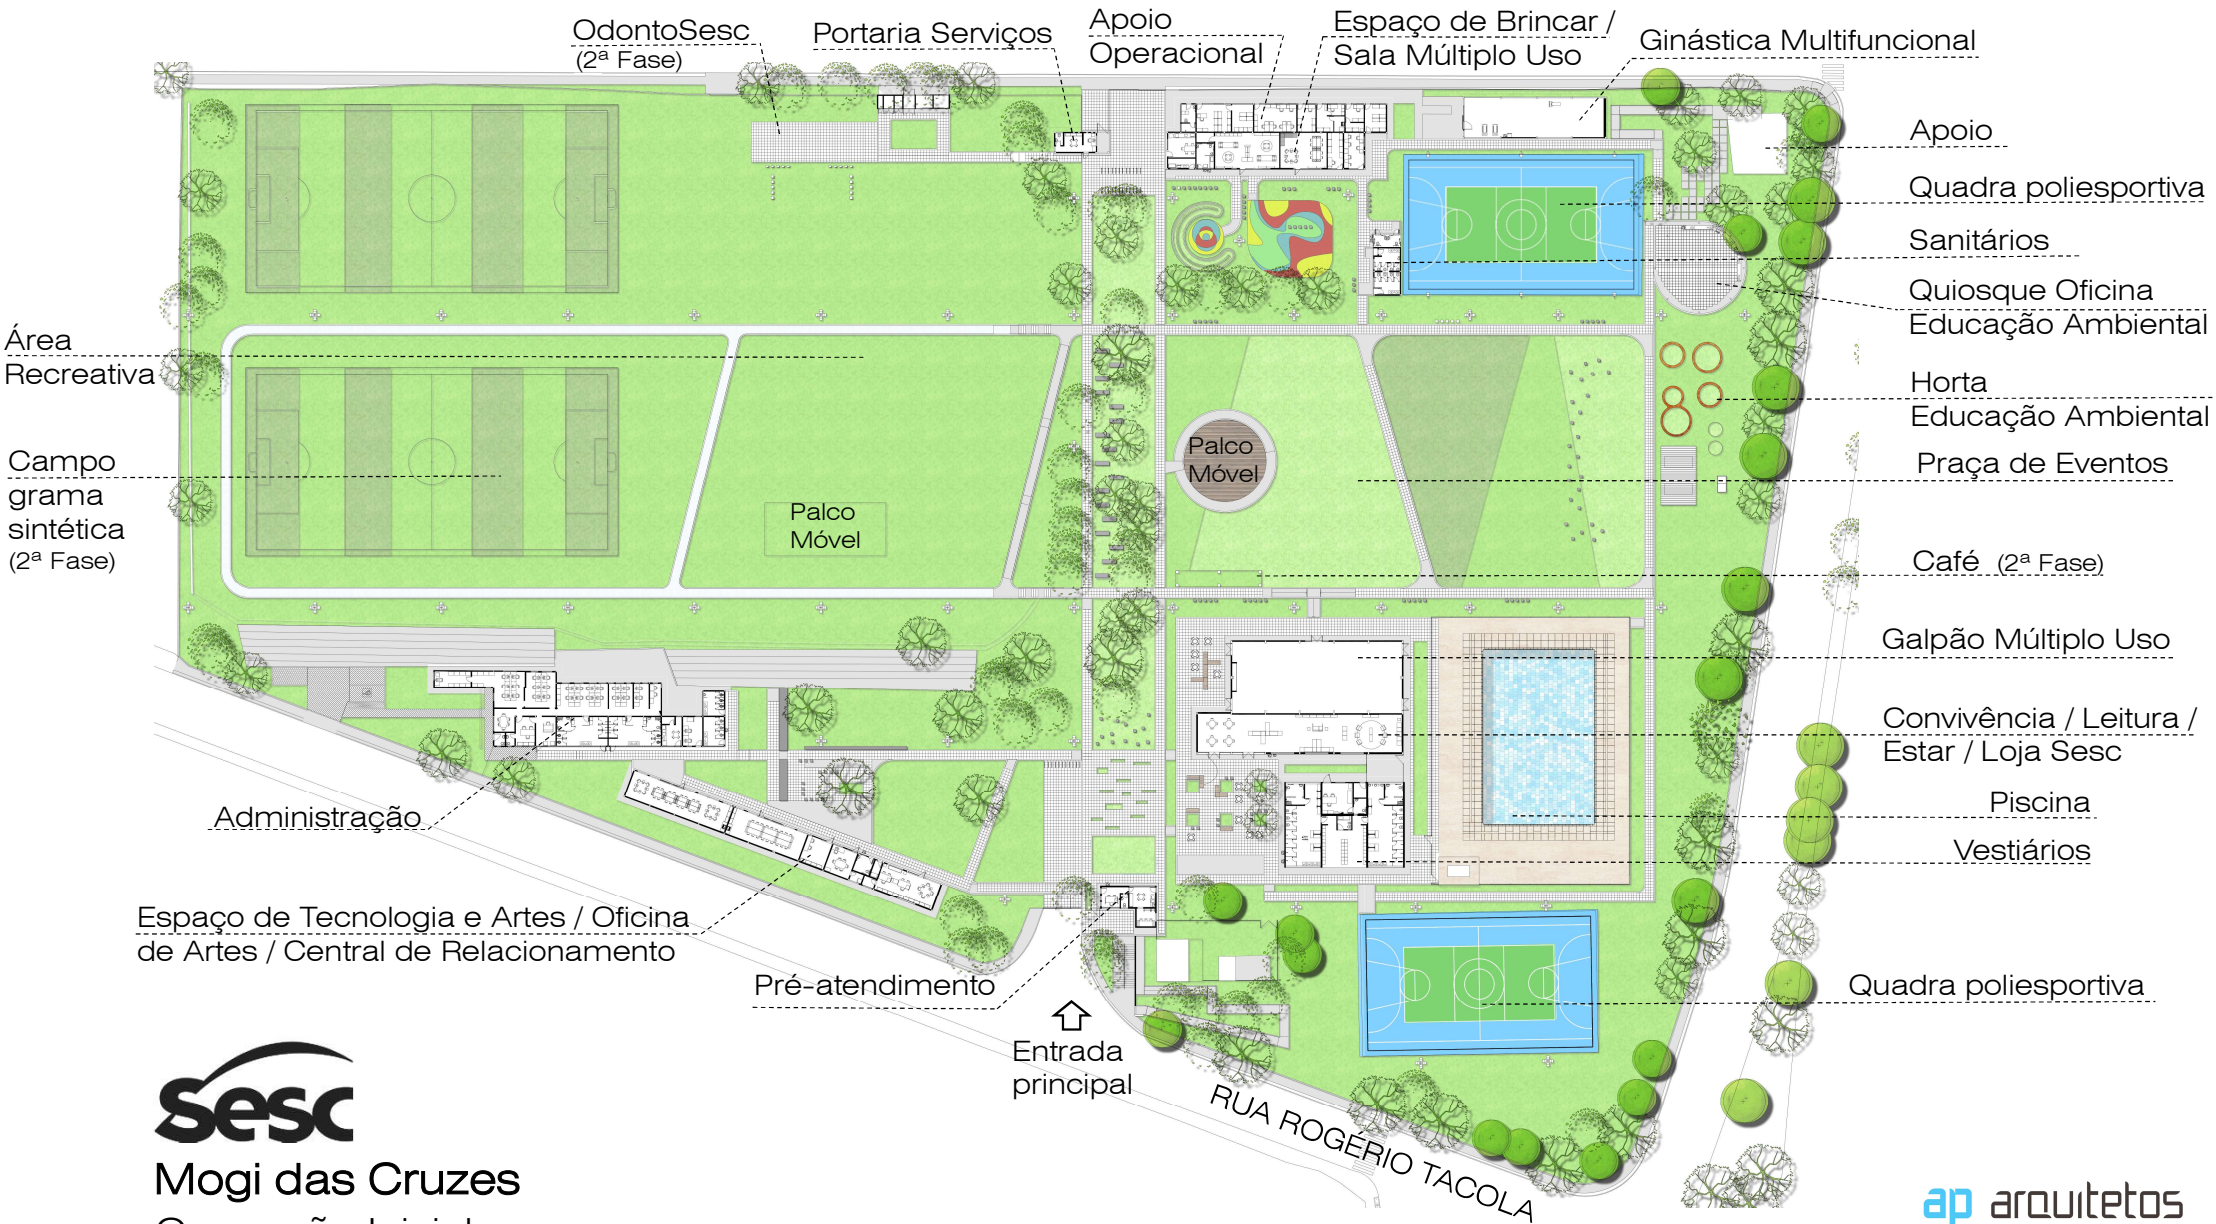

Mogi das Cruzes

Ocupação Inicial

Sesc
Mogi das Cruzes
Ocupação Inicial

Área do Terreno:
27.287m²

Área Construída:
2.000m²

Imagem aérea recente

Sesc
Mogi das Cruzes
Ocupação Inicial

ap arquitetos

Sesc
Mogi das Cruzes
Ocupação Inicial

ap arquitetos

Entrada Principal

Sesc
Mogi das Cruzes
Ocupação Inicial

ap arquitetos

Convivência Externa

Sesc
Mogi das Cruzes
Ocupação Inicial

ap arquitetos

Convivência e Galpão Múltiplo Uso

Sesc
Mogi das Cruzes
Ocupação Inicial

ap arquitetos

Bosque Central

Sesc
Mogi das Cruzes
Ocupação Inicial

ap arquitetos

Espaço de Brincar

Sesc
Mogi das Cruzes
Ocupação Inicial

Pista de Caminhada

Vestiários

Praça de Eventos

Praça Recreativa

Administração e Apoio Operacional

2ª Fase:

Café

Odontologia