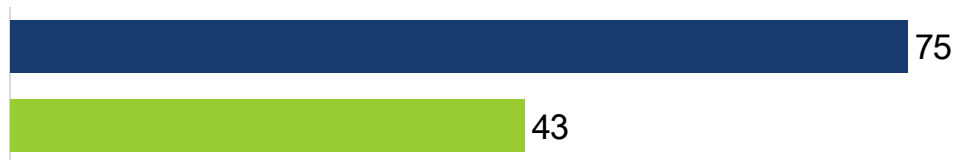

Tempo aproximado para percorrer a distância (s)