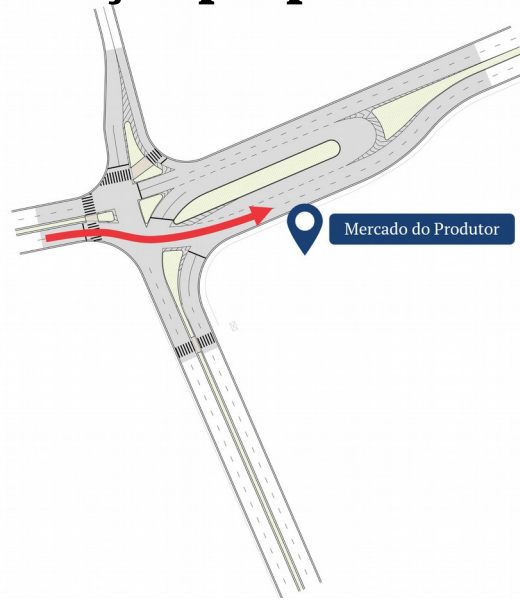

Situação proposta: