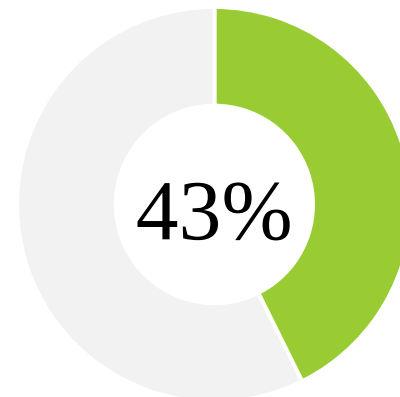

**Tempo aproximado para
percorrer a distância:**

75 segundos

Rotatória Proposta

**Tempo aproximado para
percorrer a distância:**

43 segundos

Situação atual:

Situação proposta:

Ganhos de tempo