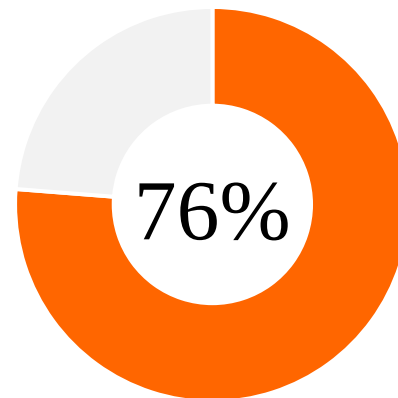

**Tempo aproximado para
percorrer a distância:**

19 segundos

Situação atual:

Situação proposta:

Ganhos de tempo

Tempo aproximado para percorrer a distância (s)

Rotatória

Mercado do Produtor