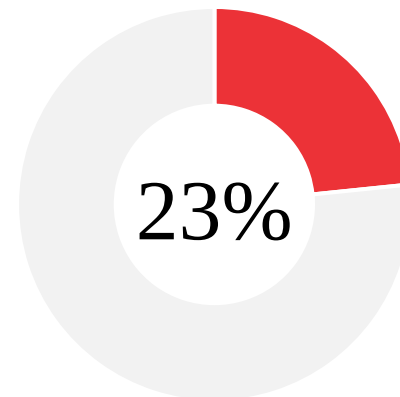

Ganhos de tempo