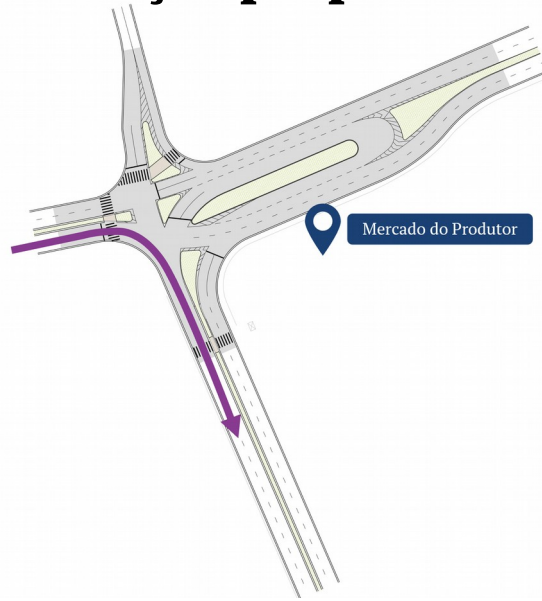

Rotatória Proposta

**Tempo aproximado para
percorrer a distância:**

44 segundos

Situação atual:

Situação proposta:

Ganhos de tempo

Tempo aproximado para percorrer a distância (s)

Rotatória Existente