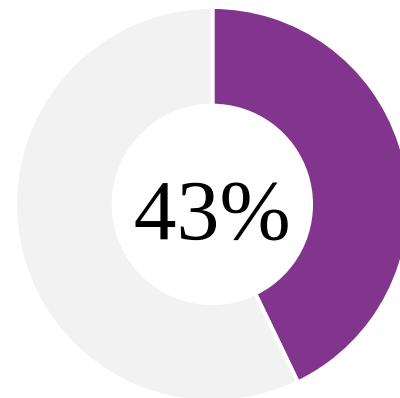

Rotatória Proposta

**Tempo aproximado para
percorrer a distância:**

44 segundos

Situação atual:

Situação proposta:

Ganhos de tempo

Tempo aproximado para percorrer a distância (s)

Rotatória Existente