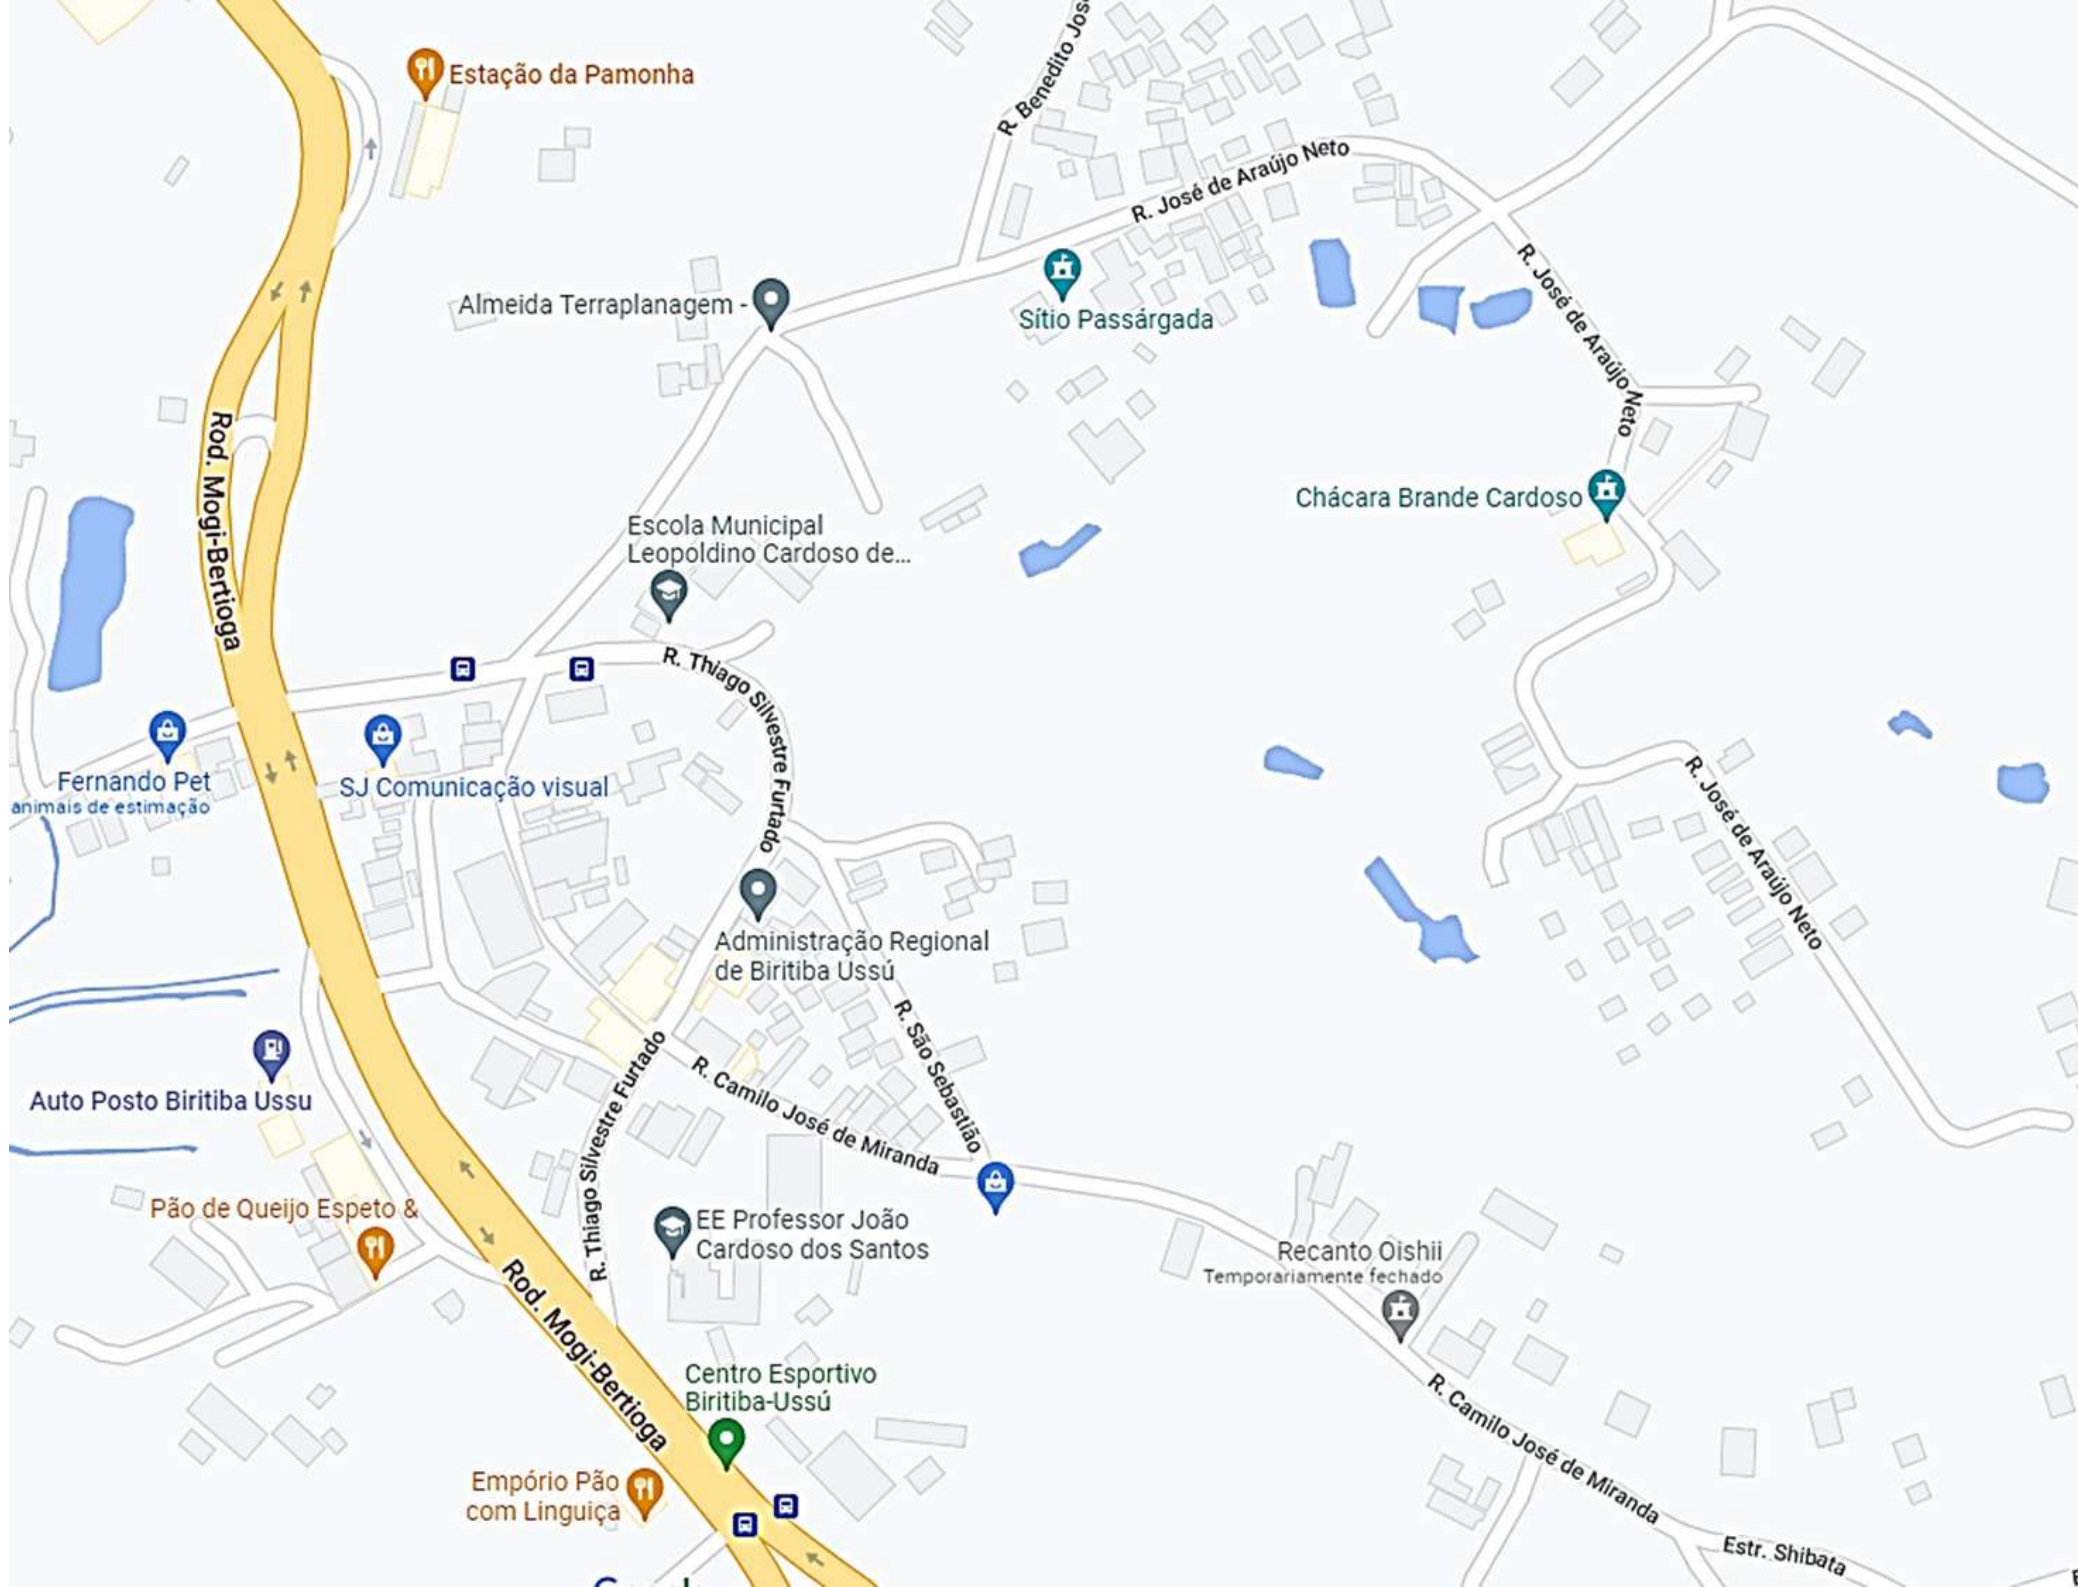

Estr. das Varinhas

SP-039

Adeildo Poli Valente
- Divulgações e...

R. Isao Ishida

Escola Municipal Luiz
de Oliveira Machado

Mercado CAUÊ

Igreja do Barroso

Estr. das Varinhas

R. Cirilo José de Moraes

R. Inocêncio Lima Pinto

Shimebras

SP-039

Estação da Pamonha

Almeida Terraplanagem

Sítio Passárgada

Chácara Brande Cardoso

Empório Pão com Linguça

Recanto Oishii
Temporariamente fechado

R. Camilo José de Miranda

Estr. Shibata

SP-043

Paróquia Nossa Senhora da Piedade

R. Antônio Rozendo de Lima

Adegas Quatinga